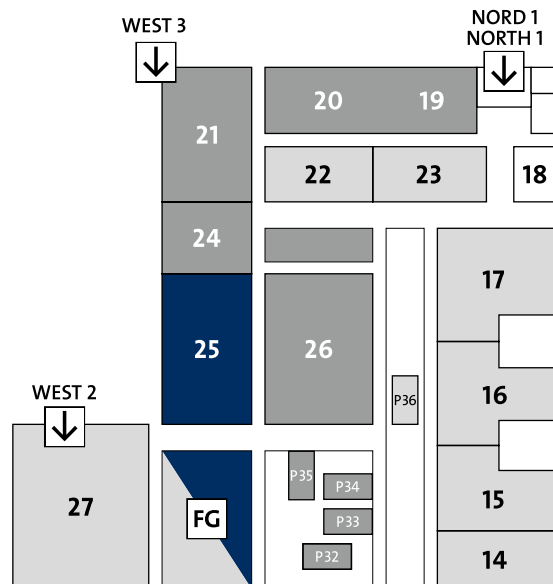

Starke Synergien – perfekter Rahmen

- Move, Lift & Work
- CeMAT
- HANNOVER MESSE
- ↑ Eingang
Entrance
- IC Informations-Centrum
Information Center
- FG Freigelände
Open-air site

Ausstellungs-Schwerpunkte

fair-package Stand	ab 4.442 €* zzgl. Anmeldebeitrag
	340 €

* fair-package Basic, 9 m²-Reihenstand mit Frühbuchepreis

Nutzen Sie den Online Business Service, um Ihren Messeauftritt zu organisieren: www.obs.messe.de